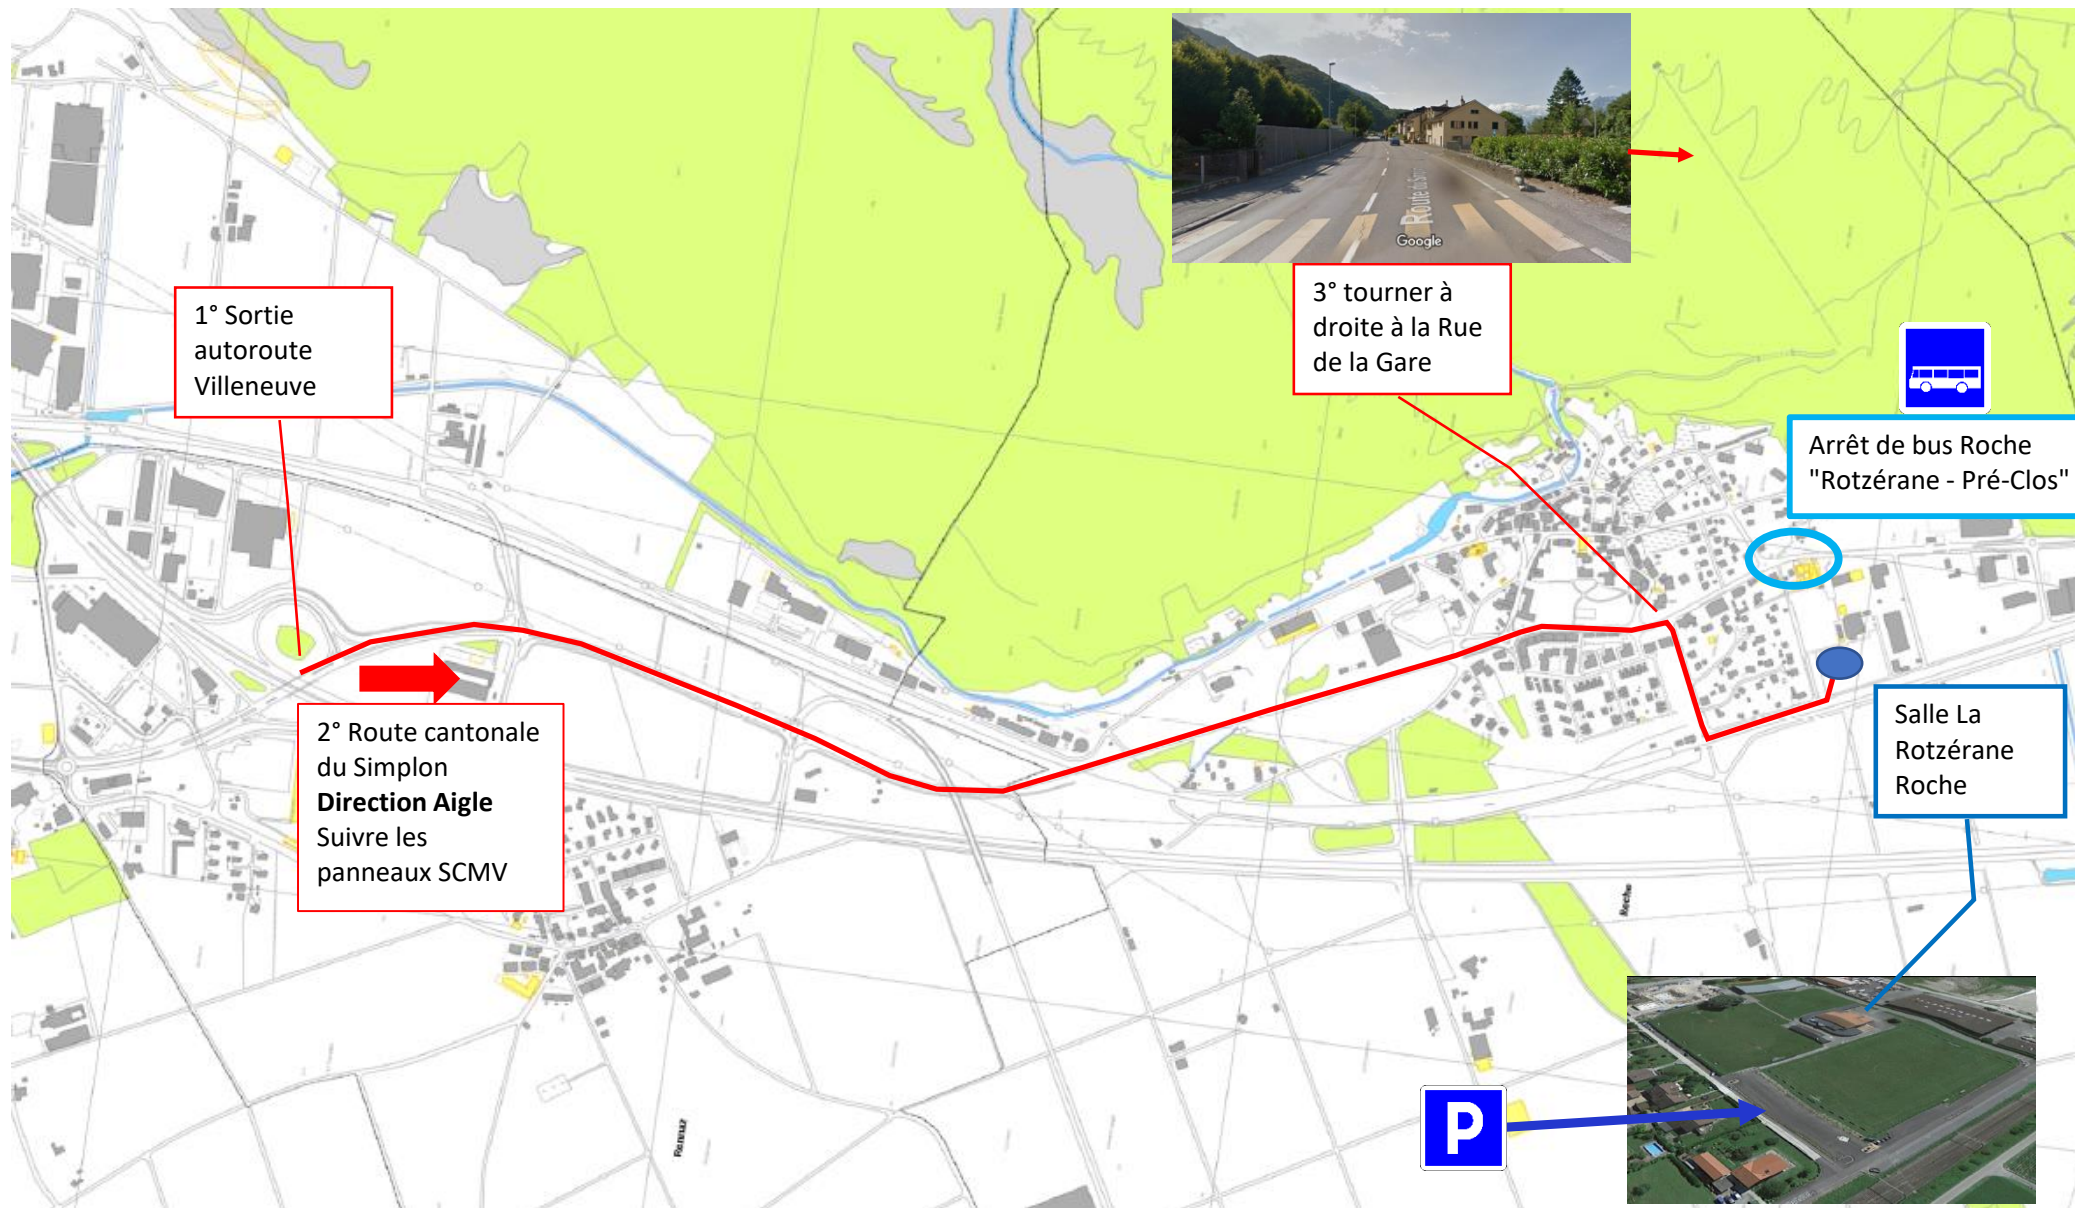

Plan d'accès de la salle "La Rotzérane" Ch. de Pré-Clos 2 1852 Roche

GPS 560760 / 134070

Transports publics : train arrêt Gare de Villeneuve - prendre le bus direction Aigle Arrêt à Roche " Rotzérane Pré-Clos"